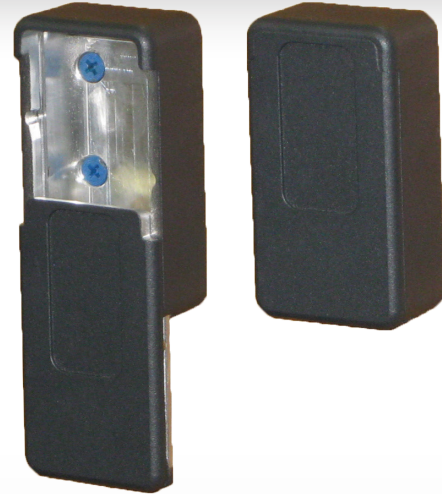

MAGNETIC KEY SAFE

APPLICATIONS

- Remote Facilities
- Property Management
- Assisted-Care
- Shared Properties
- Home Services

RESISTS

- Vandalism
- Bumping / Picking
- Freezing
- Contaminants
- Wrenching

FEATURES

- Fully concealed mechanism
- Over 10,000 Combinations
- Fully Mechanical
  (No wiring or Batteries)
- Zinc Diecast Body
- Key duplication on-site