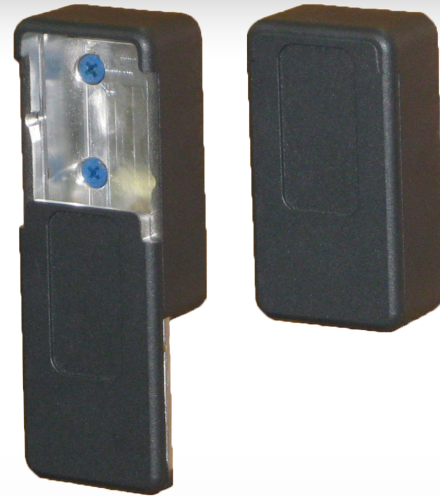

COFFRE À CLÉS MAGNÉTIQUE

APPLICATIONS

- Sites distants
- Gestion immobilière
- Soins assistés
- Propriétés communes
- Services à domicile